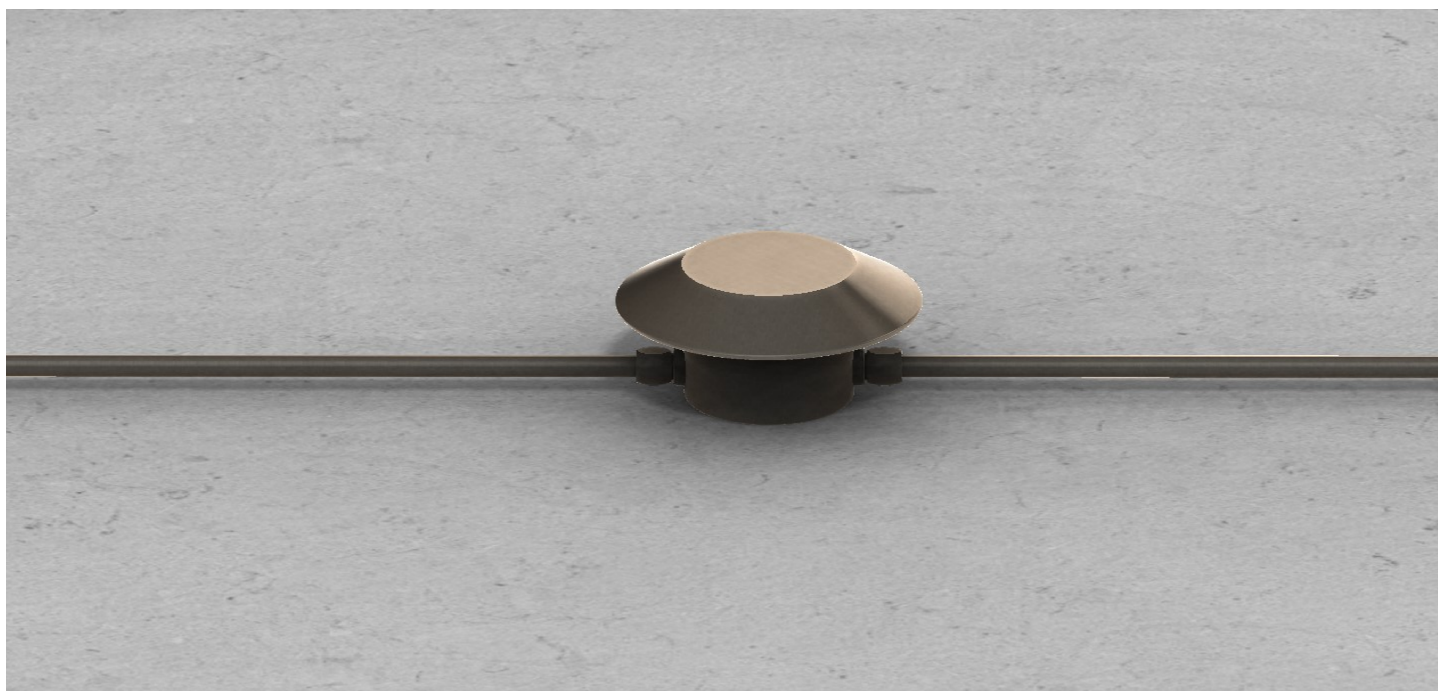

Pasdedeux

PDD122/DB/180/P5

Descrizione: / Description:

Spot per sistema esterno a vista, in rame, con frangiluce convesso e chiuso, a due uscite a 180° per collegamento con canalina lineare Ø16mm, disponibile con finitura dark bronze.

/ Copper spot for "visible" outdoor system, with convex and close light diffuser, with two 180° outputs for connection Ø16mm conduit, available in dark bronze finish.

PDD122/DB/180/P5

DATI TECNICI: / / TECHNICAL DATA:

CE  24Vdc IP65 

SORGENTE LUMINOSA: / LIGHT SOURCE:

1 x 15W LED

24Vdc

3000°K

1220 lm

CRI: >90

50000H

MATERIALE: Rame
/ MATERIAL: Copper

VOLUME [M³]: 0,02

PESO lordo [Kg]: 2,725
/ GROSS WEIGHT [Kg]:

FINITURA: Dark bronze
/ FINISH: