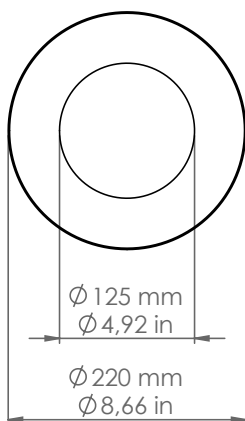

Pasdedeux

PDD122/DB/180/P5

Descrizione: / Description:

Spot per sistema esterno a vista, in rame, con frangiluce convesso e chiuso, a due uscite a 180° per collegamento con canalina lineare Ø16mm, disponibile con finitura dark bronze.

/ Copper spot for "visible" outdoor system, with convex and close light diffuser, with two 180° outputs for connection Ø16mm conduit, available in dark bronze finish.

PDD122/DB/180/P5

DATI TECNICI: / / TECHNICAL DATA:

MATERIALE: Rame
/ MATERIAL: Copper

VOLUME [M³]: 0,02

PESO lordo [Kg]: 2,725
/ GROSS WEIGHT [Kg]:

FINITURA: Dark bronze
/ FINISH: