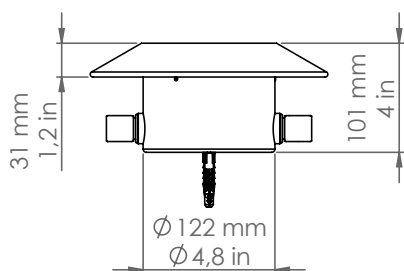

Pasdedeux

PDD122/DB/180/P5

Descrizione: / Description:

Spot per sistema esterno a vista, in rame, con frangiluce convesso e chiuso, a due uscite a 180° per collegamento con canalina lineare Ø16mm, disponibile con finitura dark bronze.

/ Copper spot for "visible" outdoor system, with convex and close light diffuser, with two 180° outputs for connection Ø16mm conduit, available in dark bronze finish.

PDD122/DB/180/P5

DATI TECNICI: / / TECHNICAL DATA:

MATERIALE: Rame
/ MATERIAL: Copper

VOLUME [M³]: 0,02

PESO lordo [Kg]: 2,725
/ GROSS WEIGHT [Kg]:

FINITURA: Dark bronze
/ FINISH: