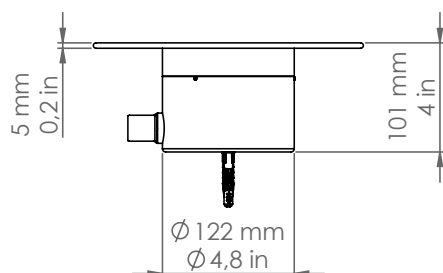

## Pasdedeux

*Descrizione: / Description:*

*Spot per sistema esterno a vista, in rame, con frangiluce piatto e chiuso, ad una uscita per collegamento con canalina lineare Ø16mm, disponibile con finitura dark bronze*

*/ Copper spot for "visible" outdoor system, with flat and close light diffuser, with single output for connection Ø16mm conduit, available in dark bronze finish.*

## PDD122/DB/1/P4

DATI TECNICI: / / TECHNICAL DATA:

CE  24Vdc IP65 

SORGENTE LUMINOSA: / LIGHT SOURCE:

1 x 15W LED  
24Vdc  
3000°K  
1220 lm  
CRI: >90  
50000H

DIMMERAZIONE: con dimmer compatibile con il sistema  
/ DIMMING: with dimmer compatible with the system

VOLUME [M³]: 0,02

PESO lordo [Kg]: 2,725  
/ GROSS WEIGHT [Kg]:

FINITURA: Dark bronze  
/ FINISH: