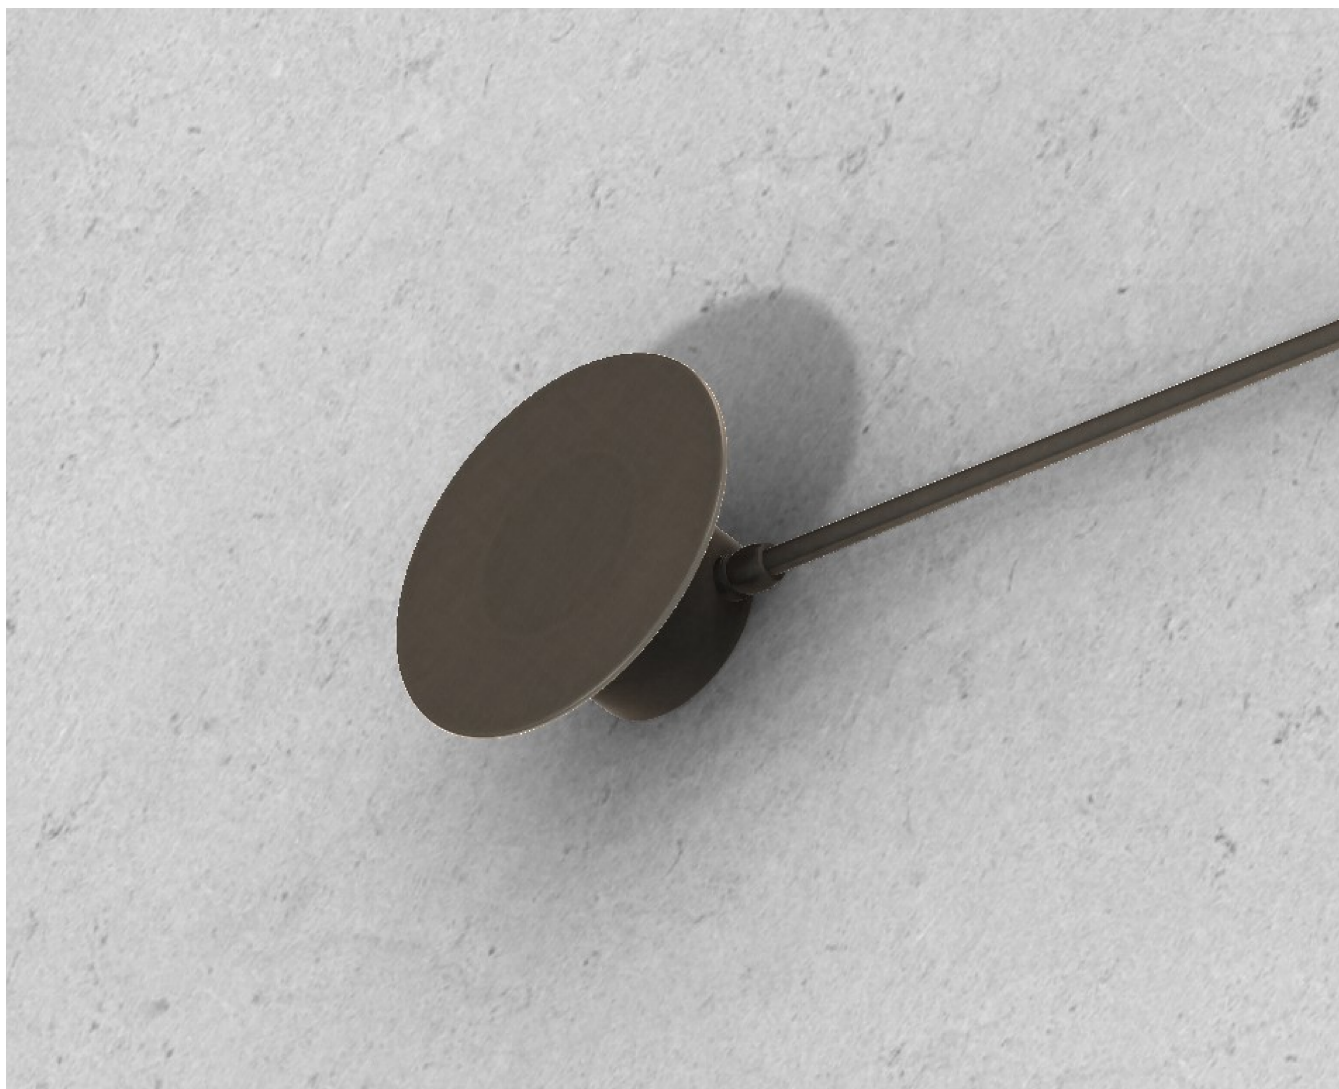

## Pasdedeux

*Descrizione: / Description:*

*Spot per sistema esterno a vista, in rame, con frangiluce piatto e chiuso, ad una uscita per collegamento con canalina lineare Ø16mm, disponibile con finitura dark bronze*

*/ Copper spot for "visible" outdoor system, with flat and close light diffuser, with single output for connection Ø16mm conduit, available in dark bronze finish.*

## PDD122/DB/1/P4

DATI TECNICI: / / TECHNICAL DATA:

CE  24Vdc IP65 

SORGENTE LUMINOSA: / LIGHT SOURCE:

1 x 15W LED  
24Vdc  
3000°K  
1220 lm  
CRI: >90  
50000H

DIMMERAZIONE: con dimmer compatibile con il sistema  
/ DIMMING: with dimmer compatible with the system

VOLUME [M³]: 0,02

PESO lordo [Kg]: 2,725  
/ GROSS WEIGHT [Kg]:

FINITURA: Dark bronze  
/ FINISH: