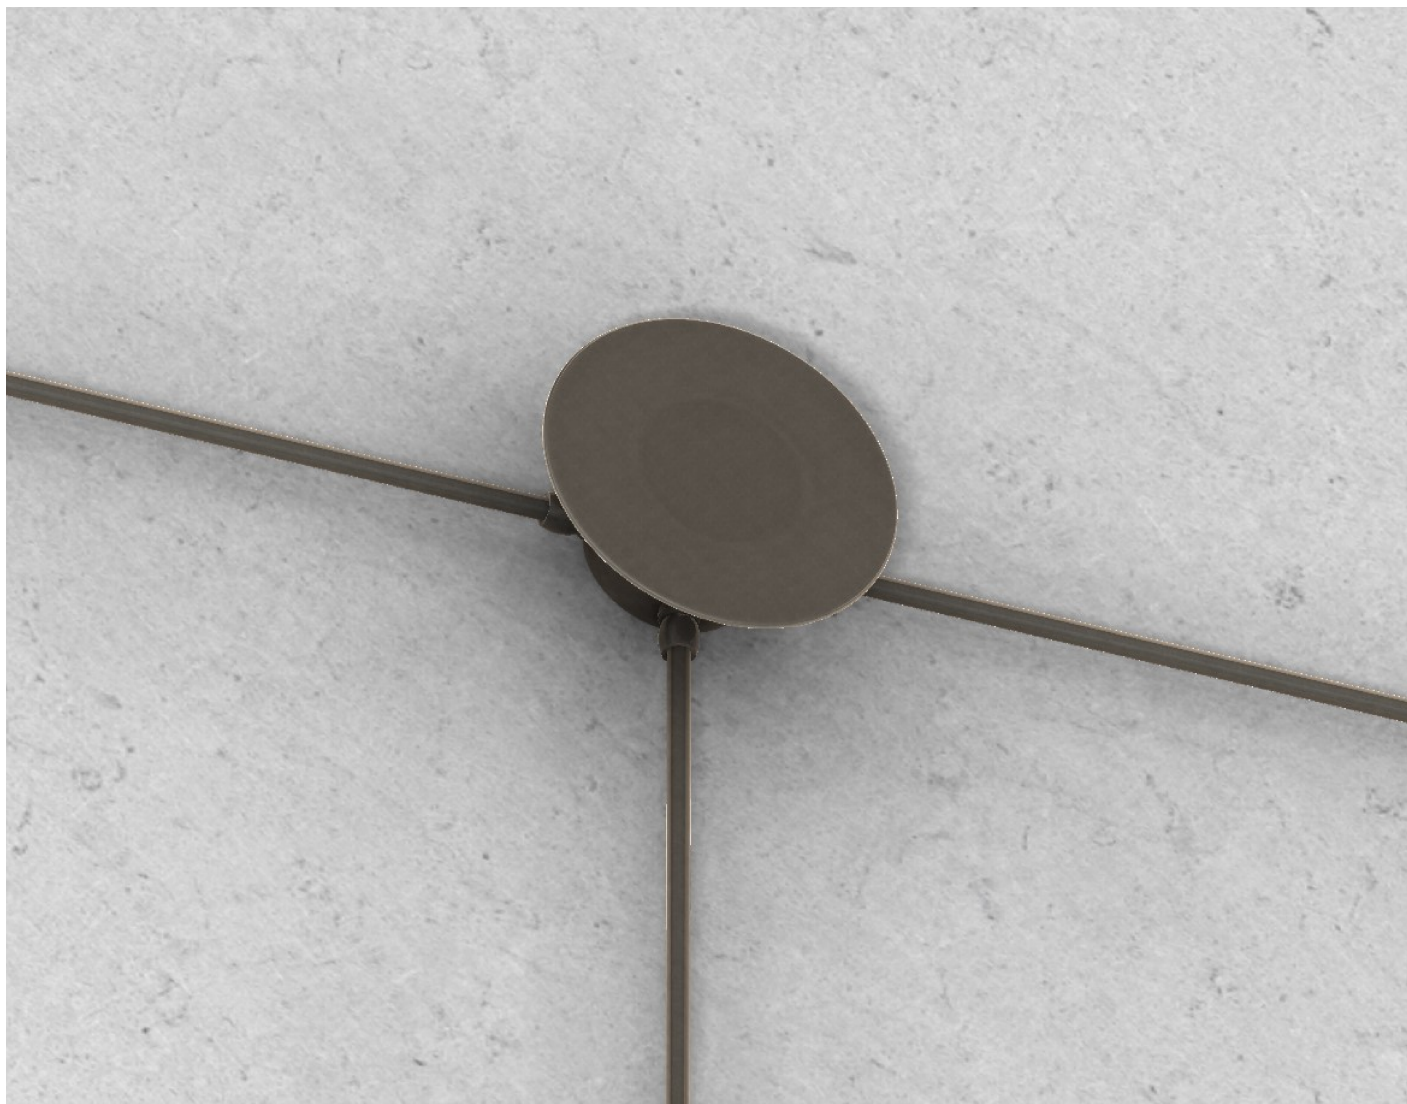

## Pasdedeux

PDD122/DB/3/P4

*Descrizione: / Description:*

*Spot per sistema esterno a vista, in rame, con frangiluce piatto e chiuso, a tre uscite per collegamento con canalina lineare Ø16mm, disponibile con finitura dark bronze*

*/ Copper spot for "visible" outdoor system, with flat and close light diffuser, with tree outputs for connection Ø16mm conduit, available in dark bronze finish.*

## PDD122/DB/3/P4

DATI TECNICI: / / TECHNICAL DATA:

CE  24Vdc IP65 

SORGENTE LUMINOSA: / LIGHT SOURCE:

1 x 15W LED

24Vdc

3000°K

1220 lm

Sorgente luminosa sostituibile da un professionista  
/ Replaceable light source by a professional

MATERIALE: Rame  
/ MATERIAL: Copper

VOLUME [M³]: 0,02

PESO lordo [Kg]: 2,775  
/ GROSS WEIGHT [Kg]:

FINITURA: Dark bronze  
/ FINISH: