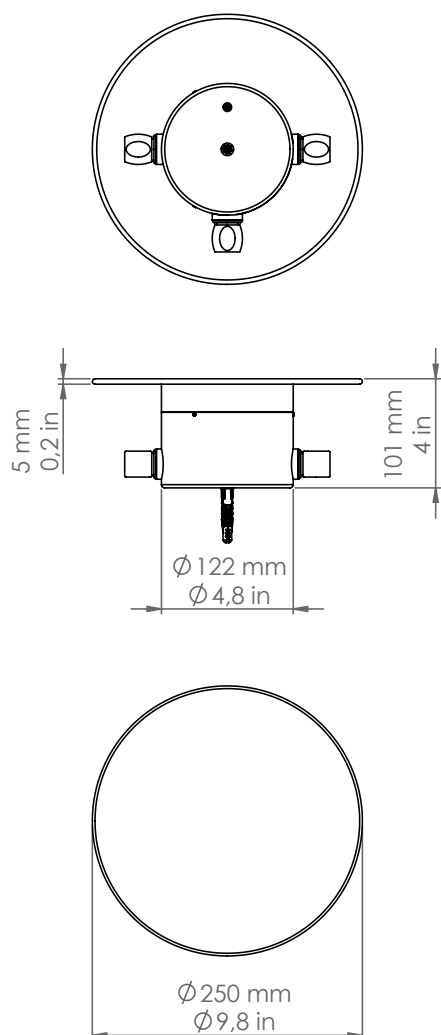

## Pasdedeux

PDD122/DB/3/P4

*Descrizione: / Description:*

*Spot per sistema esterno a vista, in rame, con frangiluce piatto e chiuso, a tre uscite per collegamento con canalina lineare Ø16mm, disponibile con finitura dark bronze*

*/ Copper spot for "visible" outdoor system, with flat and close light diffuser, with tree outputs for connection Ø16mm conduit, available in dark bronze finish.*

## PDD122/DB/3/P4

DATI TECNICI: / / TECHNICAL DATA:

CE  24Vdc IP65 

SORGENTE LUMINOSA: / LIGHT SOURCE:

1 x 15W LED

24Vdc

3000°K

1220 lm

Sorgente luminosa sostituibile da un professionista  
/ Replaceable light source by a professional

MATERIALE: Rame  
/ MATERIAL: Copper

VOLUME [M³]: 0,02

PESO lordo [Kg]: 2,775  
/ GROSS WEIGHT [Kg]:

FINITURA: Dark bronze  
/ FINISH: