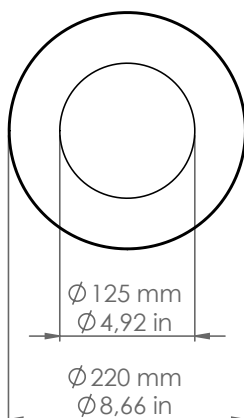

## Pasdedeux

*Descrizione: / Description:*

*Spot per sistema esterno a vista, in rame, con frangiluce convesso e chiuso, a tre uscite per collegamento con canalina lineare Ø16mm, disponibile con finitura dark bronze.*

## PDD122/DB/3/P5

DATI TECNICI: / / TECHNICAL DATA:

CE  24Vdc IP65 

SORGENTE LUMINOSA: / LIGHT SOURCE:

1 x 15W LED

24Vdc

3000°K

1220 lm

Sorgente luminosa sostituibile da un professionista  
/ Replaceable light source by a professional

MATERIALE: Rame  
/ MATERIAL: Copper

VOLUME [M³]: 0,02

PESO lordo [Kg]: 2,775  
/ GROSS WEIGHT [Kg]:

FINITURA: Dark bronze  
/ FINISH: