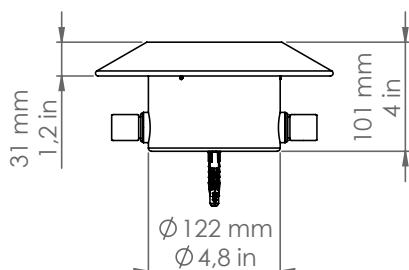

## Pasdedeux

*Descrizione: / Description:*

*Spot per sistema esterno a vista, in rame, con frangiluce convesso e chiuso, a tre uscite per collegamento con canalina lineare Ø16mm, disponibile con finitura dark bronze.*

## PDD122/DB/3/P5

DATI TECNICI: / / TECHNICAL DATA:

CE  24Vdc IP65 

SORGENTE LUMINOSA: / LIGHT SOURCE:

1 x 15W LED

24Vdc

3000°K

1220 lm

Sorgente luminosa sostituibile da un professionista  
/ Replaceable light source by a professional

MATERIALE: Rame  
/ MATERIAL: Copper

VOLUME [M³]: 0,02

PESO lordo [Kg]: 2,775  
/ GROSS WEIGHT [Kg]:

FINITURA: Dark bronze  
/ FINISH: