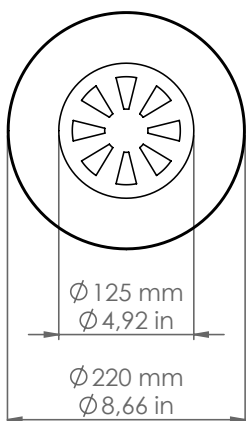

PDD122/DB/4/P6

Pasdedeux

Descrizione: / Description:

Spot per sistema esterno a vista, in rame, con frangiluce convesso con aperture, a quattro uscite per collegamento con canalina lineare Ø16mm, disponibile con finitura dark bronze.

/ Copper spot for "visible" outdoor system, with convex light diffuser with openings, with four outputs for connection Ø16mm conduit, available in dark bronze finish.

PDD122/DB/4/P6

DATI TECNICI: / / TECHNICAL DATA: