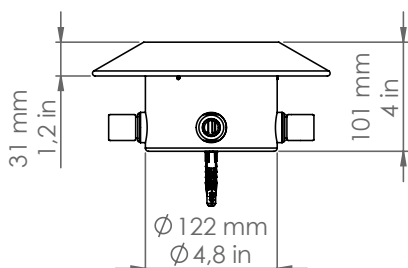

PDD122/DB/4/P6

Pasdedeux

Descrizione: / Description:

Spot per sistema esterno a vista, in rame, con frangiluce convesso con aperture, a quattro uscite per collegamento con canalina lineare Ø16mm, disponibile con finitura dark bronze.

/ Copper spot for "visible" outdoor system, with convex light diffuser with openings, with four outputs for connection Ø16mm conduit, available in dark bronze finish.

PDD122/DB/4/P6

DATI TECNICI: / / TECHNICAL DATA: