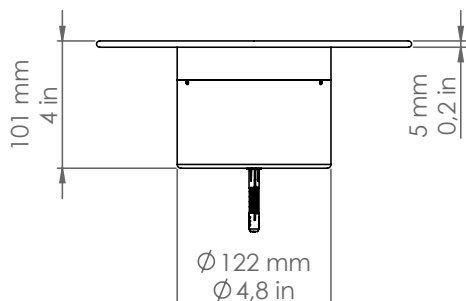

PDD122/DB/P4

Pasdedeux

Descrizione: / Description:

Applique in rame per esterno, con base Ø122mm, e con frangiluce piatto e chiuso, disponibile con finitura dark bronze

/ Copper outdoor wall lamp, with Ø122mm base and with flat and close light diffuser, available in dark bronze finish.

PDD122/DB/P4

DATI TECNICI: / / TECHNICAL DATA:

CE  24Vdc IP65 

SORGENTE LUMINOSA: / LIGHT SOURCE:

1 x 15W LED
24Vdc
3000°K
1220 lm
CRI: >90
50000H

DIMMERAZIONE: con dimmer compatibile con il sistema
/ DIMMING: with dimmer compatible with the system

VOLUME [M³]: 0,02

PESO lordo [Kg]: 2,7
/ GROSS WEIGHT [Kg]:

FINITURA: Dark bronze
/ FINISH: