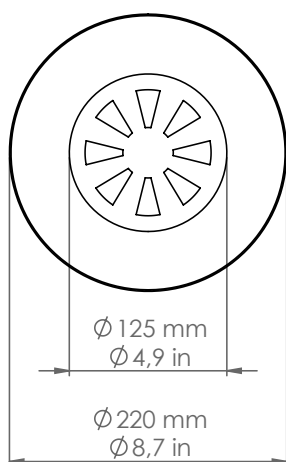

PDD122/DB/P6

Pasdedeux

Descrizione: / Description:

Applique in rame per esterno, con base Ø122mm, e con frangiluce convesso con aperture, disponibile con finitura dark bronze.

/ Copper outdoor wall lamp, with Ø122mm base and with convex light diffuser with openings, available in dark bronze finish.

PDD122/DB/P6

DATI TECNICI: / / TECHNICAL DATA:

CE  24Vdc IP65 

SORGENTE LUMINOSA: / LIGHT SOURCE:

1 x 15W LED
24Vdc
3000°K
1220 lm
CRI: >90
50000H

DIMMERAZIONE: con dimmer compatibile con il sistema
/ DIMMING: with dimmer compatible with the system

VOLUME [M³]: 0,02

PESO lordo [Kg]: 2,7
/ GROSS WEIGHT [Kg]:

FINITURA: Dark bronze
/ FINISH: