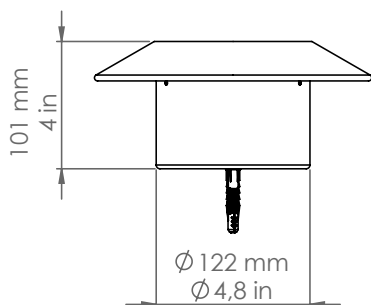

PDD122/DB/P6

Pasdedeux

Descrizione: / Description:

Applique in rame per esterno, con base Ø122mm, e con frangiluce convesso con aperture, disponibile con finitura dark bronze.

/ Copper outdoor wall lamp, with Ø122mm base and with convex light diffuser with openings, available in dark bronze finish.

PDD122/DB/P6

DATI TECNICI: / / TECHNICAL DATA:

CE  24Vdc IP65 

SORGENTE LUMINOSA: / LIGHT SOURCE:

1 x 15W LED
24Vdc
3000°K
1220 lm
CRI: >90
50000H

DIMMERAZIONE: con dimmer compatibile con il sistema
/ DIMMING: with dimmer compatible with the system

VOLUME [M³]: 0,02

PESO lordo [Kg]: 2,7
/ GROSS WEIGHT [Kg]:

FINITURA: Dark bronze
/ FINISH: