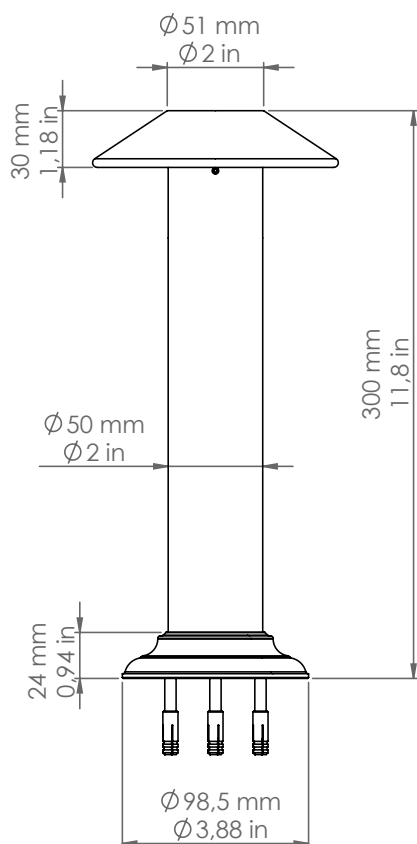

Pasdedeux

PDD50/A300/DB/P2

Descrizione: / Description:

Bollard altezza 300mm, con frangiluce convesso e chiuso, finitura dark bronze.

/ 300mm height bollard, with convex and close light diffuser, dark bronze finish.

PDD50/A300/DB/P2

DATI TECNICI: / / TECHNICAL DATA:

CE  24Vdc IP65 

SORGENTE LUMINOSA: / LIGHT SOURCE:

1 x 5W LED
24Vdc
3000°K
367 lm
CRI: >90
50000H

DIMMERAZIONE: con dimmer compatibile con il sistema
/ DIMMING: with dimmer compatible with the system

VOLUME [M³]: 0,05

PESO lordo [Kg]: 2,9
/ GROSS WEIGHT [Kg]:

FINITURA: Dark bronze
/ FINISH: