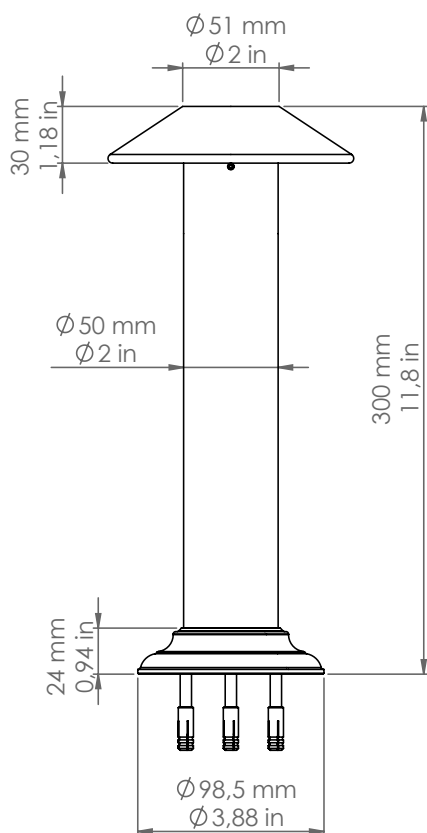

PDD50/A300/DB/P3

Pasdedeux

Descrizione: / Description:

Bollard altezza 300mm, con frangiluce convesso con aperture, finitura dark bronze.

/ 300mm height bollard, with convex light diffuser with openings, dark bronze finish.

PDD50/A300/DB/P2

DATI TECNICI: / / TECHNICAL DATA:

CE  **24Vdc IP65** 

SORGENTE LUMINOSA: / LIGHT SOURCE:

1 x 5W LED
24Vdc
3000°K
367 lm
CRI: >90
50000H

DIMMERAZIONE: con dimmer compatibile con il sistema
/ DIMMING: with dimmer compatible with the system

VOLUME [M³]: 0,05

PESO lordo [Kg]: 2,9
/ GROSS WEIGHT [Kg]:

FINITURA: Dark bronze
/ FINISH: