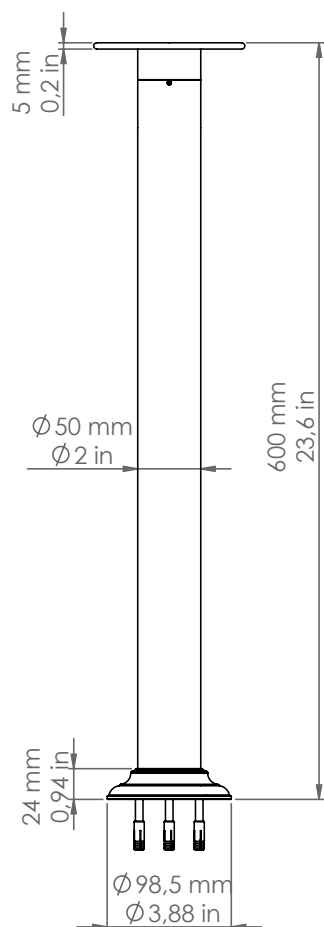

## *PDD50/A600/DB/P1*

*Descrizione: / Description:*

*Bollard altezza 600mm, con frangiluce piatto e chiuso, finitura dark bronze.*

*/ 600mm height bollard, with flat and close light diffuser, dark bronze finish.*

## PDD50/A600/DB/P1

DATI TECNICI: / / TECHNICAL DATA:

CE  24Vdc IP65 

SORGENTE LUMINOSA: / LIGHT SOURCE:

1 x 5W LED  
24Vdc  
3000°K  
367 lm  
CRI: >90  
50000H

DIMMERAZIONE: con dimmer compatibile con il sistema  
/ DIMMING: with dimmer compatible with the system

VOLUME [M³]: 0,12

PESO lordo [Kg]: 3,8  
/ GROSS WEIGHT [Kg]:

FINITURA: Dark bronze  
/ FINISH: