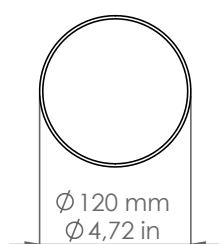

## *PDD50/A600/DB/P1*

*Descrizione: / Description:*

*Bollard altezza 600mm, con frangiluce piatto e chiuso, finitura dark bronze.*

*/ 600mm height bollard, with flat and close light diffuser, dark bronze finish.*

## PDD50/A600/DB/P1

DATI TECNICI: / / TECHNICAL DATA:

CE  24Vdc IP65 

SORGENTE LUMINOSA: / LIGHT SOURCE:

1 x 5W LED  
24Vdc  
3000°K  
367 lm  
CRI: >90  
50000H

DIMMERAZIONE: con dimmer compatibile con il sistema  
/ DIMMING: with dimmer compatible with the system

VOLUME [M³]: 0,12

PESO lordo [Kg]: 3,8  
/ GROSS WEIGHT [Kg]:

FINITURA: Dark bronze  
/ FINISH: