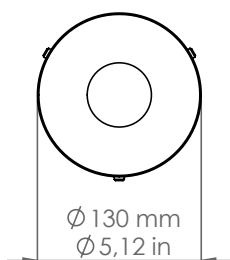

## Pasdedeux

*PDD50/B300/DB/P2*

*Descrizione: / Description:*

*Bollard altezza 300mm, con frangiluce convesso e chiuso, e con interrato, finitura dark bronze.*

*/ 300mm height bollard, with convex and close light diffuser, and with buried base, dark bronze finish.*

## PDD50/B300/DB/P2

DATI TECNICI: / / TECHNICAL DATA:

CE  24Vdc IP65 

SORGENTE LUMINOSA: / LIGHT SOURCE:

1 x 5W LED  
24Vdc  
3000°K  
367 lm  
CRI: >90  
50000H

DIMMERAZIONE: con dimmer compatibile con il sistema  
/ DIMMING: with dimmer compatible with the system

VOLUME [M³]: 0,05

PESO lordo [Kg]: 3,05  
/ GROSS WEIGHT [Kg]:

FINITURA: Dark bronze  
/ FINISH: