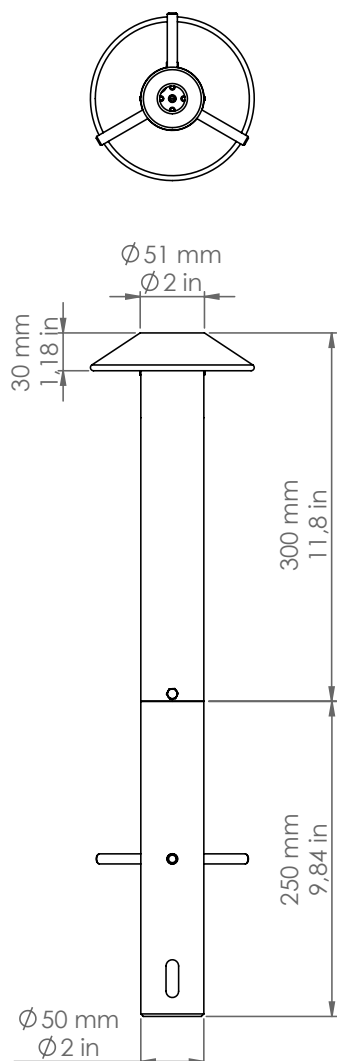

## Pasdedeux

*PDD50/B300/DB/P2*

*Descrizione: / Description:*

*Bollard altezza 300mm, con frangiluce convesso e chiuso, e con interrato, finitura dark bronze.*

*/ 300mm height bollard, with convex and close light diffuser, and with buried base, dark bronze finish.*

## PDD50/B300/DB/P2

DATI TECNICI: / / TECHNICAL DATA:

CE  24Vdc IP65 

SORGENTE LUMINOSA: / LIGHT SOURCE:

1 x 5W LED  
24Vdc  
3000°K  
367 lm  
CRI: >90  
50000H

DIMMERAZIONE: con dimmer compatibile con il sistema  
/ DIMMING: with dimmer compatible with the system

VOLUME [M³]: 0,05

PESO lordo [Kg]: 3,05  
/ GROSS WEIGHT [Kg]:

FINITURA: Dark bronze  
/ FINISH: