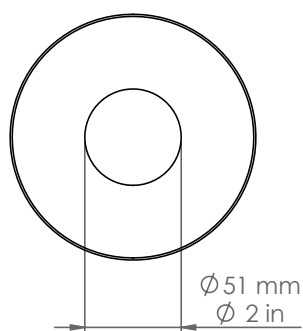

PDD50/DB/P2

Pasdedeux

*Descrizione: / Description:*

*Applique in rame per esterno, con base Ø50mm, e con frangiluce convesso e chiuso, disponibile con finitura dark bronze*

*/ Copper outdoor wall lamp, with Ø50mm base and with convex and close light diffuser, available in dark bronze finish.*

## PDD50/DB/P2

DATI TECNICI: / / TECHNICAL DATA:

CE  24Vdc IP65 

SORGENTE LUMINOSA: / LIGHT SOURCE:

1 x 5W LED  
24Vdc  
3000°K  
367 lm  
CRI: >90  
50000H

DIMMERAZIONE: con dimmer compatibile con il sistema  
/ DIMMING: with dimmer compatible with the system

VOLUME [M³]: 0,01

PESO lordo [Kg]: 0,85  
/ GROSS WEIGHT [Kg]:

FINITURA: Dark bronze  
/ FINISH: