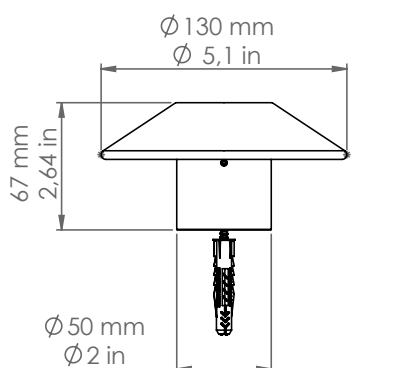

PDD50/DB/P2

Pasdedeux

*Descrizione: / Description:*

*Applique in rame per esterno, con base Ø50mm, e con frangiluce convesso e chiuso, disponibile con finitura dark bronze*

*/ Copper outdoor wall lamp, with Ø50mm base and with convex and close light diffuser, available in dark bronze finish.*

## PDD50/DB/P2

DATI TECNICI: / / TECHNICAL DATA:

CE  24Vdc IP65 

SORGENTE LUMINOSA: / LIGHT SOURCE:

1 x 5W LED  
24Vdc  
3000°K  
367 lm  
CRI: >90  
50000H

DIMMERAZIONE: con dimmer compatibile con il sistema  
/ DIMMING: with dimmer compatible with the system

VOLUME [M³]: 0,01

PESO lordo [Kg]: 0,85  
/ GROSS WEIGHT [Kg]:

FINITURA: Dark bronze  
/ FINISH: