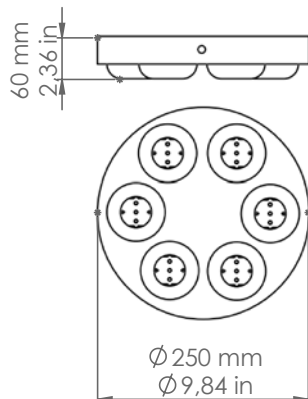

PRESA6/ ...

Fate

Art. PRESA6/BL

- | | |
|---------------------|---------------------|
| 1) Art. PRESA3/BL | 1) Art. LF1/PLUG/BL |
| 3) Art. MAN | 1) Art. LF3/PLUG/BL |
| 1) Art. LF5/PLUG/BL | |

Descrizione: / Description:

Multipresa a 6 posizioni in ceramica, disponibile nelle finiture bianco lucido o nero lucido, adatta per essere abbinata con fate per multipresa. È obbligatorio l'utilizzo dell'appendimento "MAN" per decentralizzazione, sia per il posizionamento che per il fissaggio al soffitto delle sospensioni FATE, da ordinare a parte. La multipresa non va assolutamente utilizzata come rosone; consente l'allacciamento anche di altri apparecchi elettrici.

/ Multi socket for 6 position made of ceramic, available in glossy white or glossy black finish, suitable to be combined with FATE for multi-socket. It's mandatory to use the decentralization support "MAN", both for positioning and for fixing the pendants "FATE" to the ceiling, to be ordered separately. The multi-socket shouldn't be used as a canopy; allows the connection of other electrical devices as well.

PRESA6/ ...

DATI TECNICI: / TECHNICAL DATA:

CE  **MAX 1000W IP20** 

VOLUME [M³]: 0,02

PESO LORDO [Kg]: 2,500
/ GROSS WEIGHT [Kg]:

MATERIALE: Ceramica
/ MATERIAL: Ceramic

FINITURE: BL: Bianco lucido
/ FINISHES: / Glossy white