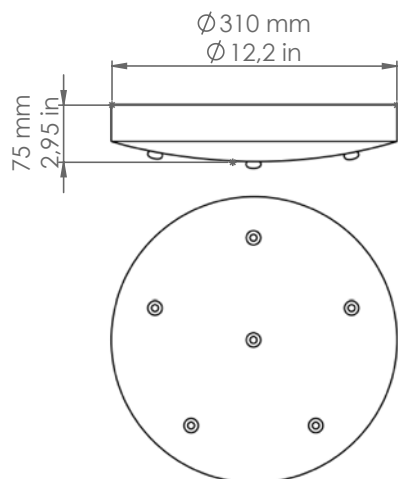

R.L8/...

Lustrini

Art. R.L8/BM

Art. L1MINI/MIX/BM

Art. L2MINI/MIX/BM

Art. L3MINI/MIX/BM

Art. L4MINI/MIX/BM

Art. L5MINI/MIX/BM

Art. L6MINI/MIX/BM

Descrizione: / Description:

Rosone multiplo che permette di realizzare un insieme di 6 lampade, disponibile nelle finiture bianco matt o nero matt..

/ Round multiple canopy allows to realize set of 6 suspension lamps, available in matte white or matte black finish.

FINITURE:

BM, NM

/ FINISHES:

VOLUME [M³]:

0,02

PESO LORDO [Kg]:

1

/ GROSS WEIGHT [Kg]: