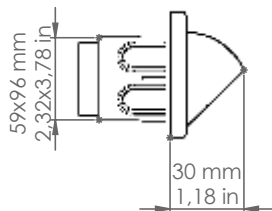

Samba

S2. ...

Art. S2.BL

Art. S2.NL

Descrizione: / Description:

Faretto ad incasso, in ceramica, a parete o parete/segnapasso, di forma rettangolare, ad illuminazione indiretta, comprensiva di scatola da incasso.

/ Rectangular ceramic wall recessed spotlight or wall/path light for indirect lighting with back box.

S2. ...

DATI TECNICI: / TECHNICAL DATA:

CE IP20

SORGENTE LUMINOSA: / LIGHT SOURCE:

1 x 1,2W LED
230V - 50Hz
3000°K
94 lm
350mA
CRI: >90
50000H

0,630

/ GROSS WEIGHT [Kg]:

FINITURE:
/ FINISHES:

BL: Bianco lucido
/ Glossy white
BO: Bianco opaco
/ Matte white
NL: Nero lucido
/ Glossy black
NO: Nero opaco
/ Matte black