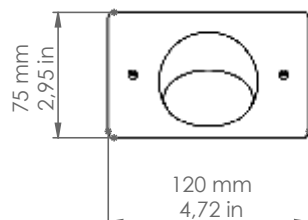

Samba

S2. ...

Art. S2.BL

Art. S2.NL

Descrizione: / Description:

Faretto ad incasso, in ceramica, a parete o parete/segnapasso, di forma rettangolare, ad illuminazione indiretta, comprensiva di scatola da incasso.

/ Rectangular ceramic wall recessed spotlight or wall/path light for indirect lighting with back box.

S2. ...

DATI TECNICI: / TECHNICAL DATA:

CE IP20

SORGENTE LUMINOSA: / LIGHT SOURCE:

1 x 1,2W LED
230V - 50Hz
3000°K
94 lm
350mA
CRI: >90
50000H