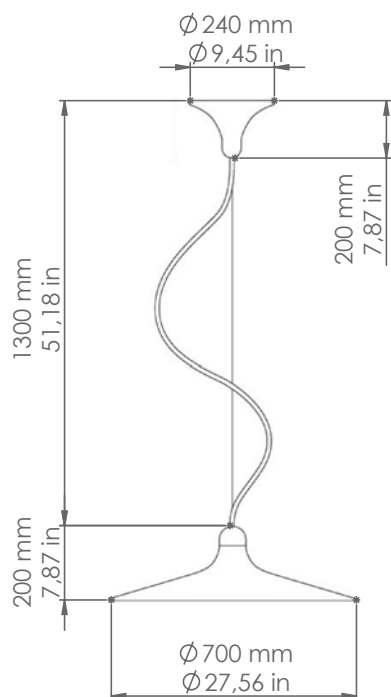

SAS1/F

Sassmaòr

Art. SAS3/F

Art. SAS1/F

Art. SAS2/F

Descrizione: / Description:

Sospensione piccola in alluminio anticato, ideale per uffici, aree di lavoro e spazi comuni ad uso commerciale o anche privato. L'articolo è corredato da un cavo in acciaio inox che permette la regolazione dell'altezza al momento dell'installazione. Il tubo centrale flessibile permette una leggera rotazione del riflettore in posizione anche diversa da quella standard.

/ Small pendant made of aged aluminium. Ideal for offices, work areas, common areas both commercial or private use. It's equipped with a stainless steel metal cable that allows height adjustment at the time of installation. The flexible central tube allows a slight rotation of the reflector in a position also different from the standard one.

SAS1/F

DATI TECNICI: / / TECHNICAL DATA:

CE  

SORGENTE LUMINOSA: / LIGHT SOURCE:

20W LED
3000°K
230V - 50Hz
2200 lm
CRI: >90
50000H

DIMMERAZIONE: Con dimmer taglio di fase TRIAC
/ DIMMING: With dimmer phase cut TRIAC

CLASSE ENERGETICA: A+
/ ENERGETIC CLASS:

Sorgente luminosa sostituibile da un professionista
/ Replaceable light source by a professional

MATERIALE: Alluminio
/ MATERIAL: Aluminium

VOLUME [M³]: 0,33

PESO LORDO [Kg]: 10,500
/ GROSS WEIGHT [Kg]: