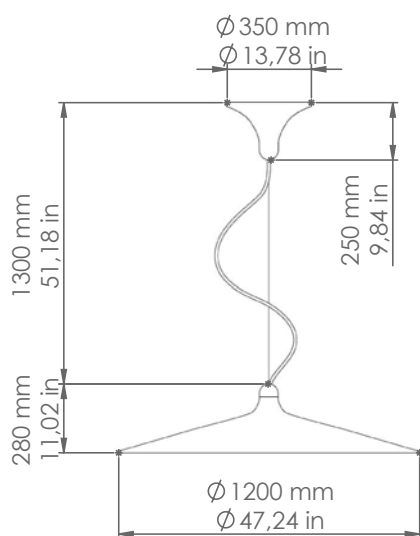

SAS3/F

Sassmaòr

Art. SAS3/F

Art. SAS3/F

Descrizione: / Description:

Sospensione grande in alluminio anticato, ideale per uffici, aree di lavoro e spazi comuni ad uso commerciale o anche privato. L'articolo è corredato da un cavo in acciaio inox che permette la regolazione dell'altezza al momento dell'installazione. Il tubo centrale flessibile permette una leggera rotazione del riflettore in posizione anche diversa da quella standard.

/ Big pendant made of aged aluminium. Ideal for offices, work areas, common areas both commercial or private use. It's equipped with a stainless steel metal cable that allows height adjustment at the time of installation. The flexible central tube allows a slight rotation of the reflector in a position also different from the standard one.

SAS3/F

DATI TECNICI: / / TECHNICAL DATA:

CE  **IP40** 

SORGENTE LUMINOSA: / LIGHT SOURCE:

40W LED
3000°K
230V - 50Hz
4200 lm
CRI: >90
50000H

DIMMERAZIONE: Con dimmer taglio di fase TRIAC
/ DIMMING: With dimmer phase cut TRIAC

CLASSE ENERGETICA: A+
/ ENERGETIC CLASS:

Sorgente luminosa sostituibile da un professionista
/ Replaceable light source by a professional

MATERIALE: Alluminio
/ MATERIAL: Aluminium

VOLUME [M³]: 0,85

PESO LORDO [Kg]: 17,850
/ GROSS WEIGHT [Kg]: