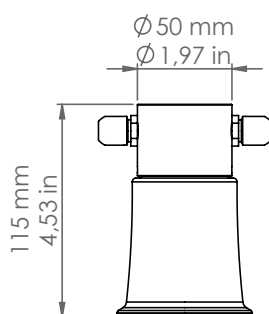

Grafico

SGA180/O/...

Art. SGA180/O/BL

Descrizione: / Description:

Spot con base in ottone anticato a due uscite a 180°, comprensivo di raccordo Ø8mm, e modulo portalampada in ceramica.

/ Spot with aged brass base with two 180° outputs, Ø8 mm connection included, and ceramic lamp holder module.

Ø70 mm
Ø2,76 in

SGA180/O/...

DATI TECNICI: / TECHNICAL DATA:

SORGENTE LUMINOSA: / LIGHT SOURCE:

1x7W LED
230V - 50Hz
GU10

LAMPADINA NON INCLUSA
/ LIGHT BULB NOT INCLUDED

Sorgente luminosa sostituibile dall'utente finale
/ Replaceable light source by an end-user

MATERIALE:
/ MATERIAL:

Ottone e ceramica
Brass and ceramic

VOLUME [M³]:

0,01

PESO LORDO [Kg]:
/ GROSS WEIGHT [Kg]:

0,68

FINITURE / FINISHES

base:
/ base:

Ottone anticato
Aged brass

Portalampada in ceramica:
/ Ceramic lamp holder:

BL: Bianco lucido
/ Glossy white
NL: Nero lucido
/ Glossy black

É necessario ricevere il disegno grafico quotato, specificando l'entrata del cavo di rete
/ It's necessary to receive the listed graphic drawing, specifying the entry of the power cable