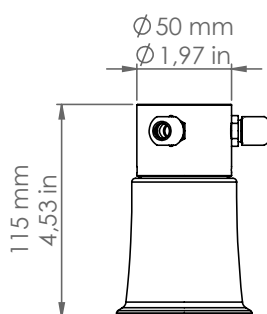

## Grafico

*SGB105/O/...*

*Descrizione: / Description:*

*Spot con base in ottone anticato a due uscite a 105°, comprensivo di raccordo Ø8mm, e modulo portalamпада in ceramica.*

*/ Spot with aged brass base with two 105° outputs, Ø8 mm connection included, and ceramic lamp holder module.*

## SGB105/O/...

DATI TECNICI: / TECHNICAL DATA:

SORGENTE LUMINOSA: / LIGHT SOURCE:

1x7W LED  
230V - 50Hz  
GU10

LAMPADINA NON INCLUSA  
/ LIGHT BULB NOT INCLUDED

Sorgente luminosa sostituibile dall'utente finale  
/ Replaceable light source by an end-user

MATERIALE:  
/ MATERIAL:

Ottone e ceramica  
Brass and ceramic

VOLUME [M³]:

0,01

PESO LORDO [Kg]:  
/ GROSS WEIGHT [Kg]:

0,68

### FINITURE / FINISHES

base:  
/ base:

Ottone anticato  
Aged brass

Portalampada in ceramica:  
/ Ceramic lamp holder:

BL: Bianco lucido  
/ Glossy white

NL: Nero lucido  
/ Glossy black

É necessario ricevere il disegno grafico quotato, specificando l'entrata del cavo di rete  
/ It's necessary to receive the listed graphic drawing, specifying the entry of the power cable