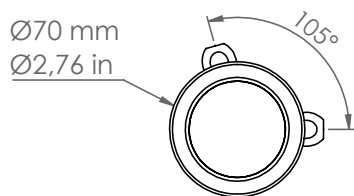

## Grafico

*SGB105/O/...*

*Descrizione: / Description:*

*Spot con base in ottone anticato a due uscite a 105°, comprensivo di raccordo Ø8mm, e modulo portalamпада in ceramica.*

*/ Spot with aged brass base with two 105° outputs, Ø8 mm connection included, and ceramic lamp holder module.*

## SGB105/O/...

DATI TECNICI: / TECHNICAL DATA:

SORGENTE LUMINOSA: / LIGHT SOURCE:

1x7W LED  
230V - 50Hz  
GU10

LAMPADINA NON INCLUSA  
/ LIGHT BULB NOT INCLUDED

Sorgente luminosa sostituibile dall'utente finale  
/ Replaceable light source by an end-user

MATERIALE:  
/ MATERIAL:

Ottone e ceramica  
Brass and ceramic

VOLUME [M³]:

0,01

PESO LORDO [Kg]:  
/ GROSS WEIGHT [Kg]:

0,68

### FINITURE / FINISHES

base:  
/ base:

Ottone anticato  
Aged brass

Portalampada in ceramica:  
/ Ceramic lamp holder:

BL: Bianco lucido  
/ Glossy white

NL: Nero lucido  
/ Glossy black

É necessario ricevere il disegno grafico quotato, specificando l'entrata del cavo di rete  
/ It's necessary to receive the listed graphic drawing, specifying the entry of the power cable