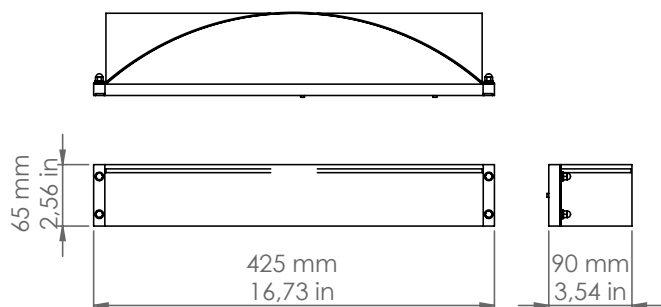

## SI.A3

DATI TECNICI: / TECHNICAL DATA:

CE IP20

SORGENTE LUMINOSA: / LIGHT SOURCE:

1x 20W LED  
230V - 50Hz  
R7S 118mm

LAMPADINA NON INCLUSA

/ LIGHT BULB NOT INCLUDED

Sorgente luminosa sostituibile dall'utente finale  
/ Replaceable light source by an end-user

VOLUME [M³]: 0,03

PESO LORDO [Kg]: 1,86

/ GROSS WEIGHT [Kg]:

MATERIALE:  
/ MATERIAL:

Fascia: Ottone  
/ Band: / Brass

Diffusore: Metacrilato bianco-latte  
/ Diffusers: e metacrilato trasparente

/ White-milk methacrylate  
and transparent methacrylate