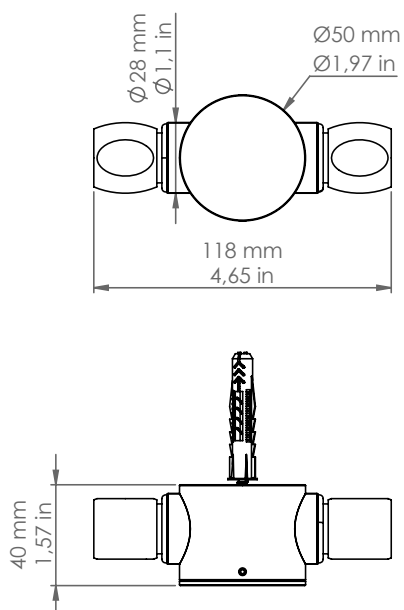

SPR/180/BOX/O

Descrizione: / Description:

Scatola di connessione/derivazione SPR in ottone anticato comprensiva di raccordo CIL.16, a due uscite a 180°.

/ SPR junction and connection box in aged brass, CIL.16 connection included, with two 180° outputs.

SPR/180/BOX/O

DATI TECNICI: / / TECHNICAL DATA:

MATERIALE: Ottone
/ MATERIAL: Brass

FINITURE: Ottone anticato
/ FINISHES: Aged Brass

VOLUME [M³]: 0,001

PESO LORDO [Kg]: 0,4
/ GROSS WEIGHT [Kg]:

É necessario ricevere il disegno grafico quotato, specificando l'entrata del cavo di rete
/ It's necessary to receive the listed graphic drawing, specifying the entry of the power cable