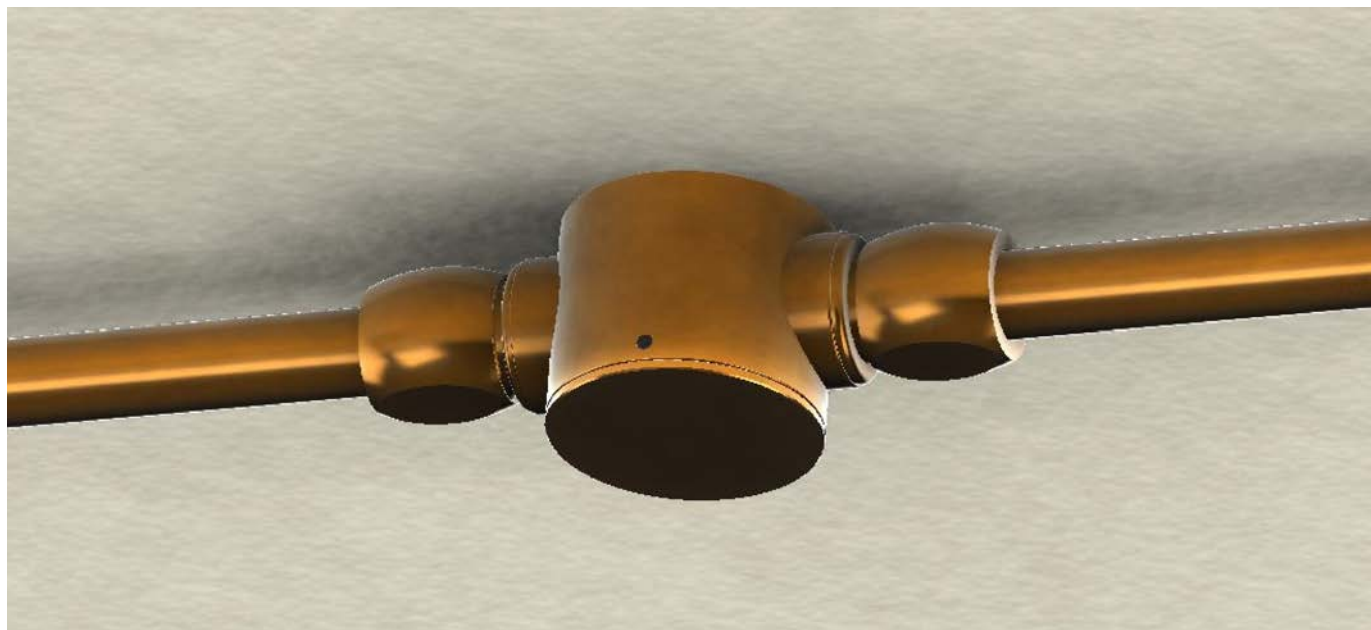

SPR/180/BOX/O

Descrizione: / Description:

Scatola di connessione/derivazione SPR in ottone anticato comprensiva di raccordo CIL.16, a due uscite a 180°.

/ SPR junction and connection box in aged brass, CIL.16 connection included, with two 180° outputs.

SPR/180/BOX/O

DATI TECNICI: / / TECHNICAL DATA:

MATERIALE: Ottone
/ MATERIAL: Brass

FINITURE: Ottone anticato
/ FINISHES: Aged Brass

VOLUME [M³]: 0,001

PESO LORDO [Kg]: 0,4
/ GROSS WEIGHT [Kg]:

É necessario ricevere il disegno grafico quotato, specificando l'entrata del cavo di rete
/ It's necessary to receive the listed graphic drawing, specifying the entry of the power cable