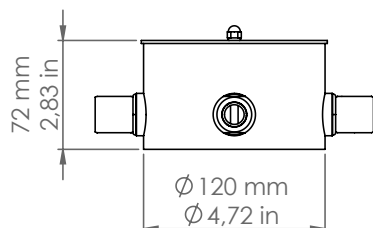

### SQDER4/NS

Art. SQDER4/NS

*Descrizione: / Description:*

*Scatola di connessione in nichel satinato a quattro uscite comprensiva di raccordi CIL.16.*

*/ Connection box in satin nickel, with four outputs, CIL.16 connection included.*

## SQDER4/NS

DATI TECNICI: / TECHNICAL DATA:

MATERIALE:

Nichel

/ MATERIAL:

Nickel

VOLUME [M³]:

0,01

PESO LORDO [Kg]:

1,58

/ GROSS WEIGHT [Kg]:

FINITURA:

Nichel satinato

/ FINISH:

Satin nickel

É necessario ricevere il disegno grafico quotato.