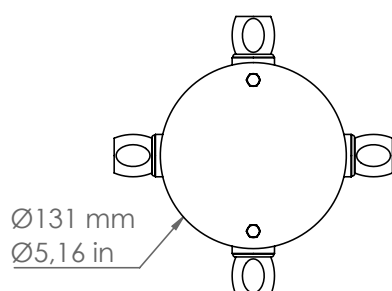

### SQDER4/NS

Art. SQDER4/NS

*Descrizione: / Description:*

*Scatola di connessione in nichel satinato a quattro uscite comprensiva di raccordi CIL.16.*

*/ Connection box in satin nickel, with four outputs, CIL.16 connection included.*

## SQDER4/NS

DATI TECNICI: / TECHNICAL DATA:

MATERIALE:

Nichel

/ MATERIAL:

Nickel

VOLUME [M³]:

0,01

PESO LORDO [Kg]:

1,58

/ GROSS WEIGHT [Kg]:

FINITURA:

Nichel satinato

/ FINISH:

Satin nickel

É necessario ricevere il disegno grafico quotato.