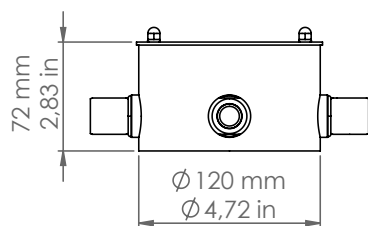

## I QUADRI

Art. SQDER4/O

*Descrizione: / Description:*

*Scatola di connessione in ottone anticato a quattro uscite comprensiva di raccordi CIL16.*

*/ Connection box in aged brass, with four outputs, CIL16 connection included.*

## SQDER4/O

DATI TECNICI: / TECHNICAL DATA:

CE  IP20 

MATERIALE:

/ MATERIAL:

Ottone

Brass

VOLUME [M³]:

0,01

PESO LORDO [Kg]:

1,58

/ GROSS WEIGHT [Kg]:

FINITURA:

FINISH:

Ottone anticato

Aged brass