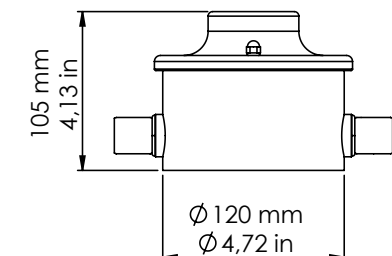

SQ180/NS/...

I QUADRI

Art. SQ180/NS/NM

Descrizione: / Description:

Spot con base in nichel satinato a due uscite a 180°, comprensivo di raccordi CIL.16 e modulo portalampada in ceramica.

/ Spot with satin nickel base with two 180° outputs, CIL.16 connection included, and ceramic lamp holder module.

SQ180/NS/...

DATI TECNICI: / TECHNICAL DATA:

SORGENTE LUMINOSA: / LIGHT SOURCE:

1x15W LED
230V - 50Hz
E27

LAMPADINA NON INCLUSA
/ LIGHT BULB NOT INCLUDED

Sorgente luminosa sostituibile dall'utente finale
/ Replaceable light source by an end-user

MATERIALE:
/ MATERIAL:

Nichel e ceramica
Nickel and ceramic

VOLUME [M³]:

0,01

PESO LORDO [Kg]:
/ GROSS WEIGHT [Kg]:

1,66

FINITURE / FINISHES

base:
/ base: