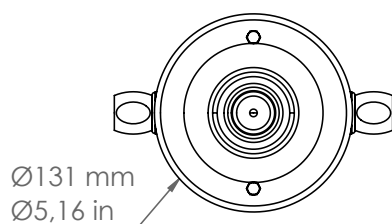

SQ180/NS/...

I QUADRI

Art. SQ180/NS/NM

Descrizione: / Description:

Spot con base in nichel satinato a due uscite a 180°, comprensivo di raccordi CIL.16 e modulo portalampada in ceramica.

/ Spot with satin nickel base with two 180° outputs, CIL.16 connection included, and ceramic lamp holder module.

SQ180/NS/...

DATI TECNICI: / TECHNICAL DATA:

SORGENTE LUMINOSA: / LIGHT SOURCE:

1x15W LED
230V - 50Hz
E27

LAMPADINA NON INCLUSA
/ LIGHT BULB NOT INCLUDED

Sorgente luminosa sostituibile dall'utente finale
/ Replaceable light source by an end-user

MATERIALE:
/ MATERIAL:

Nichel e ceramica
Nickel and ceramic

VOLUME [M³]:

0,01

PESO LORDO [Kg]:
/ GROSS WEIGHT [Kg]:

1,66

FINITURE / FINISHES

base:
/ base:

Nichel satinato
Satin nickel

Portalampada in ceramica:
/ Ceramic lamp holder:

BL: Bianco lucido
/ Glossy white

NM: Nero matt
/ Matte black

É necessario ricevere il disegno grafico quotato.
/ It's necessary to receive the listed graphic drawing.