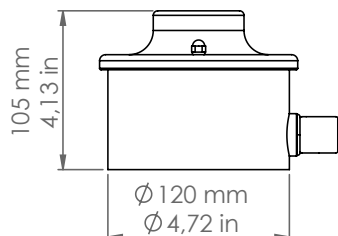

I QUADRI

SQ1/NS/...

Art. SQ1/NS/NM

Descrizione: / Description:

Spot con base in nichel satinato ad una uscita, comprensivo di raccordo CIL.16 e modulo portalampada in ceramica.

/ Spot with satin nickel base with single output, CIL.16 connection included, and ceramic lamp holder module.

SQ1/NS/...

DATI TECNICI: / TECHNICAL DATA:

SORGENTE LUMINOSA: / LIGHT SOURCE:

1x15W LED
230V - 50Hz
E27

LAMPADINA NON INCLUSA
/ LIGHT BULB NOT INCLUDED

Sorgente luminosa sostituibile dall'utente finale
/ Replaceable light source by an end-user

MATERIALE:
/ MATERIAL:

Nichel e ceramica
Nickel and ceramic

VOLUME [M³]:

0,01

PESO LORDO [Kg]:
/ GROSS WEIGHT [Kg]:

1,66

FINITURE / FINISHES

base:
/ base: