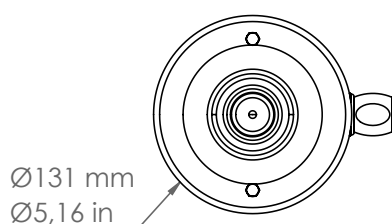

I QUADRI

SQ1/NS/...

Art. SQ1/NS/NM

Descrizione: / Description:

Spot con base in nichel satinato ad una uscita, comprensivo di raccordo CIL.16 e modulo portalampada in ceramica.

/ Spot with satin nickel base with single output, CIL.16 connection included, and ceramic lamp holder module.

SQ1/NS/...

DATI TECNICI: / TECHNICAL DATA:

SORGENTE LUMINOSA: / LIGHT SOURCE:

1x15W LED
230V - 50Hz
E27

LAMPADINA NON INCLUSA
/ LIGHT BULB NOT INCLUDED

Sorgente luminosa sostituibile dall'utente finale
/ Replaceable light source by an end-user

MATERIALE:
/ MATERIAL:

Nichel e ceramica
Nickel and ceramic

VOLUME [M³]:

0,01

PESO LORDO [Kg]:
/ GROSS WEIGHT [Kg]:

1,66

FINITURE / FINISHES

base:
/ base:

Nichel satinato
Satin nickel

Portalampada in ceramica:
/ Ceramic lamp holder:

BL: Bianco lucido
/ Glossy white

NM: Nero matt
/ Matte black

É necessario ricevere il disegno grafico quotato.
/ It's necessary to receive the listed graphic drawing.