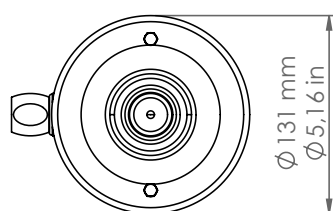

SQ1/O/...

I QUADRI

Art. SQ1/O/BL

Descrizione: / Description:

Spot con base in ottone anticato ad una uscita, comprensivo di raccordo CIL16 e modulo portalamпада in ceramica.

/ Spot with aged brass base with single output, CIL16 connection included, and ceramic lamp holder module.

SQ1/O/...

DATI TECNICI: / TECHNICAL DATA:

SORGENTE LUMINOSA: / LIGHT SOURCE:

1x15W LED
230V - 50Hz
E27

LAMPADINA NON INCLUSA
/ LIGHT BULB NOT INCLUDED

Sorgente luminosa sostituibile dall'utente finale
/ Replaceable light source by an end-user

MATERIALE:
/ MATERIAL:

Ottone e ceramica
Brass and ceramic

VOLUME [M³]:

0,01

PESO LORDO [Kg]:
/ GROSS WEIGHT [Kg]:

1,66

FINITURE / FINISHES

base:
/ base:

Ottone anticato
Aged brass

Portalampada in ceramica:
/ Ceramic lamp holder:

BL: Bianco lucido
/ Glossy white

NM: Nero matt
/ Matte black

É necessario ricevere il disegno grafico quotato.
/ It's necessary to receive the listed graphic drawing.