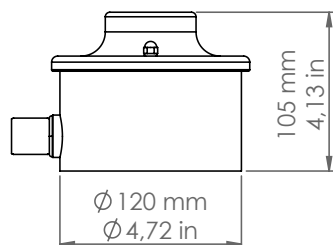

SQ1/O/...

I QUADRI

Art. SQ1/O/BL

Descrizione: / Description:

Spot con base in ottone anticato ad una uscita, comprensivo di raccordo CIL16 e modulo portalamпада in ceramica.

/ Spot with aged brass base with single output, CIL16 connection included, and ceramic lamp holder module.

SQ1/O/...

DATI TECNICI: / TECHNICAL DATA:

SORGENTE LUMINOSA: / LIGHT SOURCE:

1x15W LED
230V - 50Hz
E27

LAMPADINA NON INCLUSA
/ LIGHT BULB NOT INCLUDED

Sorgente luminosa sostituibile dall'utente finale
/ Replaceable light source by an end-user

MATERIALE:
/ MATERIAL:

Ottone e ceramica
Brass and ceramic

VOLUME [M³]:

0,01

PESO LORDO [Kg]:
/ GROSS WEIGHT [Kg]:

1,66

FINITURE / FINISHES

base:
/ base: