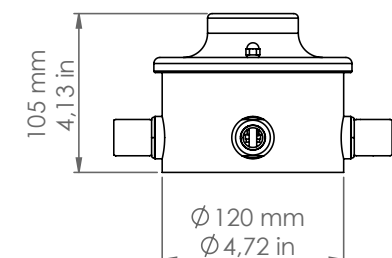

SQ3/NS/...

I QUADRI

Art. SQ3/NS/NM

Descrizione: / Description:

Spot con base in nichel satinato a tre uscite, comprensivo di raccordi CIL.16 e modulo portalampada in ceramica.

/ Spot with satin nickel base with tree outputs, CIL.16 connection included, and ceramic lamp holder module.

SQ3/NS/...

DATI TECNICI: / TECHNICAL DATA:

SORGENTE LUMINOSA: / LIGHT SOURCE:

1x15W LED
230V - 50Hz
E27

LAMPADINA NON INCLUSA
/ LIGHT BULB NOT INCLUDED

Sorgente luminosa sostituibile dall'utente finale
/ Replaceable light source by an end-user

MATERIALE:
/ MATERIAL:

Nichel e ceramica
Nickel and ceramic

VOLUME [M³]:

0,01

PESO LORDO [Kg]:
/ GROSS WEIGHT [Kg]:

1,66

FINITURE / FINISHES

base:
/ base: