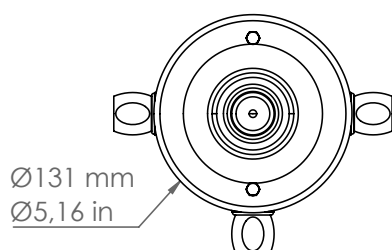

SQ3/NS/...

I QUADRI

Art. SQ3/NS/NM

Descrizione: / Description:

Spot con base in nichel satinato a tre uscite, comprensivo di raccordi CIL.16 e modulo portalampada in ceramica.

/ Spot with satin nickel base with tree outputs, CIL.16 connection included, and ceramic lamp holder module.

SQ3/NS/...

DATI TECNICI: / TECHNICAL DATA:

SORGENTE LUMINOSA: / LIGHT SOURCE:

1x15W LED
230V - 50Hz
E27

LAMPADINA NON INCLUSA
/ LIGHT BULB NOT INCLUDED

Sorgente luminosa sostituibile dall'utente finale
/ Replaceable light source by an end-user

MATERIALE:
/ MATERIAL:

Nichel e ceramica
Nickel and ceramic

VOLUME [M³]:

0,01

PESO LORDO [Kg]:
/ GROSS WEIGHT [Kg]:

1,66

FINITURE / FINISHES

base:
/ base:

Nichel satinato
Satin nickel

Portalampada in ceramica:
/ Ceramic lamp holder:

BL: Bianco lucido
/ Glossy white

NM: Nero matt
/ Matte black

É necessario ricevere il disegno grafico quotato.
/ It's necessary to receive the listed graphic drawing.