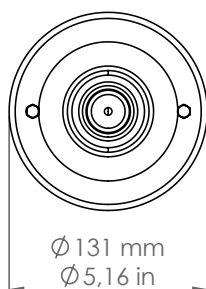

SQ/O/...

I QUADRI

Art. SQ/O/BL

Descrizione: / Description:

Spot con base in ottone anticato senza uscite e modulo portalampada in ceramica.

/ Spot with aged brass base and ceramic lamp holder module.

SQ/O/...

DATI TECNICI: / TECHNICAL DATA:

SORGENTE LUMINOSA: / LIGHT SOURCE:

1x15W LED
230V - 50Hz
E27

LAMPADINA NON INCLUSA
/ LIGHT BULB NOT INCLUDED

Sorgente luminosa sostituibile dall'utente finale
/ Replaceable light source by an end-user

MATERIALE:
/ MATERIAL:

Ottone e ceramica
Brass and ceramic

VOLUME [M³]:

0,01

PESO LORDO [Kg]:
/ GROSS WEIGHT [Kg]:

1,66

FINITURE / FINISHES

base:
/ base: