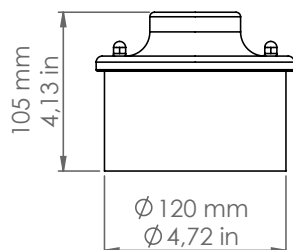

SQ/O/...

I QUADRI

Art. SQ/O/BL

Descrizione: / Description:

Spot con base in ottone anticato senza uscite e modulo portalampada in ceramica.

/ Spot with aged brass base and ceramic lamp holder module.

SQ/O/...

DATI TECNICI: / TECHNICAL DATA:

SORGENTE LUMINOSA: / LIGHT SOURCE:

1x15W LED
230V - 50Hz
E27

LAMPADINA NON INCLUSA
/ LIGHT BULB NOT INCLUDED

Sorgente luminosa sostituibile dall'utente finale
/ Replaceable light source by an end-user

MATERIALE:
/ MATERIAL:

Ottone e ceramica
Brass and ceramic

VOLUME [M³]:

0,01

PESO LORDO [Kg]:
/ GROSS WEIGHT [Kg]:

1,66

FINITURE / FINISHES

base:
/ base: