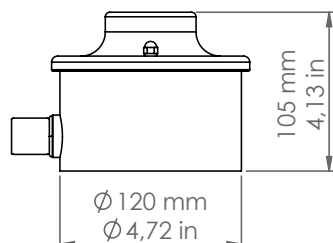

SR1/O/...

I ROMBI

Art. SR1/O/BL

Descrizione: / Description:

Spot con base in ottone anticato ad una uscita, comprensivo di raccordo CIL16 e modulo portalampada in ceramica.

/ Spot with aged brass base with single output, CIL16 connection included, and ceramic lamp holder module.

SR1/O/...

DATI TECNICI: / TECHNICAL DATA:

SORGENTE LUMINOSA: / LIGHT SOURCE:

1x15W LED
230V - 50Hz
E27

LAMPADINA NON INCLUSA
/ LIGHT BULB NOT INCLUDED

Sorgente luminosa sostituibile dall'utente finale
/ Replaceable light source by an end-user

MATERIALE:
/ MATERIAL:

Ottone e ceramica
Brass and ceramic

VOLUME [M³]:

0,01

PESO LORDO [Kg]:

1,66

/ GROSS WEIGHT [Kg]:

FINITURE / FINISHES