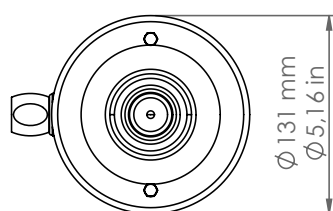

SR1/O/...

I ROMBI

Art. SR1/O/BL

Descrizione: / Description:

Spot con base in ottone anticato ad una uscita, comprensivo di raccordo CIL16 e modulo portalampada in ceramica.

/ Spot with aged brass base with single output, CIL16 connection included, and ceramic lamp holder module.

SR1/O/...

DATI TECNICI: / TECHNICAL DATA:

SORGENTE LUMINOSA: / LIGHT SOURCE:

1x15W LED
230V - 50Hz
E27

LAMPADINA NON INCLUSA
/ LIGHT BULB NOT INCLUDED

Sorgente luminosa sostituibile dall'utente finale
/ Replaceable light source by an end-user

MATERIALE:
/ MATERIAL:

Ottone e ceramica
Brass and ceramic

VOLUME [M³]:

0,01

PESO LORDO [Kg]:

1,66

/ GROSS WEIGHT [Kg]:

FINITURE / FINISHES

base:
/ base:

Ottone anticato
Aged brass

Portalampada in ceramica:
/ Ceramic lamp holder:

BL: Bianco lucido
/ Glossy white

NM: Nero matt
/ Matte black

É necessario ricevere il disegno grafico quotato.

/ It's necessary to receive the listed graphic drawing.