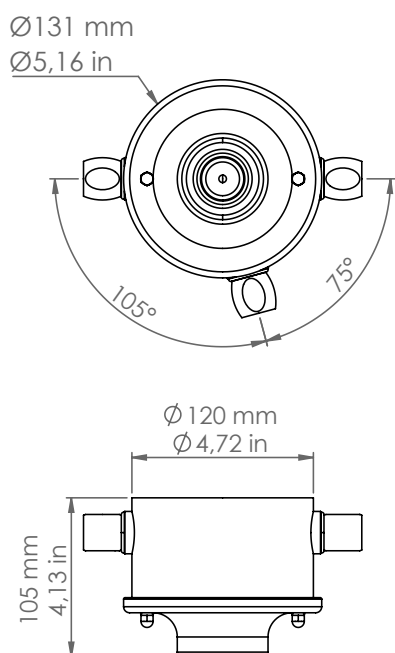

SR3B/NS/...

I ROMBI

Art. SR3B/NS/NM

Descrizione: / Description:

Spot con base in nichel satinato a tre uscite, comprensivo di raccordi CIL.16 e modulo portalamпада in ceramica.

/ Spot with satin nickel base with tree outputs, CIL.16 connection included, and ceramic lamp holder module.

SR3B/NS/...

DATI TECNICI: / TECHNICAL DATA:

SORGENTE LUMINOSA: / LIGHT SOURCE:

1x15W LED
230V - 50Hz
E27

LAMPADINA NON INCLUSA
/ LIGHT BULB NOT INCLUDED

Sorgente luminosa sostituibile dall'utente finale
/ Replaceable light source by an end-user

MATERIALE:
/ MATERIAL:

Nichel e ceramica
Nickel and ceramic

VOLUME [M³]:

0,01

PESO LORDO [Kg]:
/ GROSS WEIGHT [Kg]:

1,66

FINITURE / FINISHES

base:
/ base:

Nichel satinato
Satin nickel

Portalampada in ceramica:
/ Ceramic lamp holder:

BL: Bianco lucido
/ Glossy white

NM: Nero matt
/ Matte black

É necessario ricevere il disegno grafico quotato.
/ It's necessary to receive the listed graphic drawing.