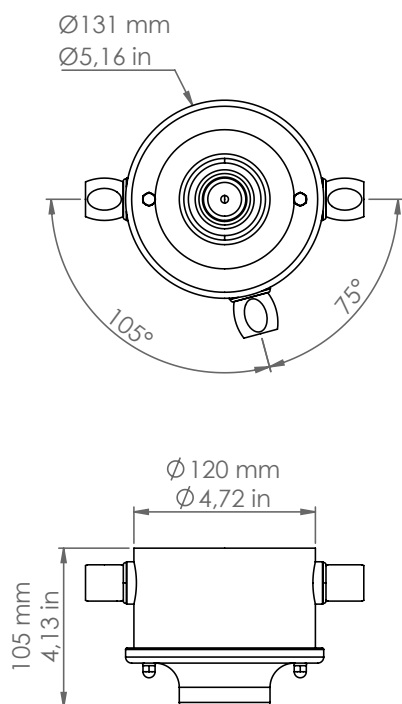

SR3B/O/...**I ROMBI**

Art. SR3B/O/BL

Descrizione: / Description:

Spot con base in ottone anticato a tre uscite, comprensivo di raccordi CIL16 e modulo portalampada in ceramica.

/ Spot with aged brass base with tree outputs, CIL16 connections included, and ceramic lamp holder module.

SR3B/O/...

DATI TECNICI: / TECHNICAL DATA:

SORGENTE LUMINOSA: / LIGHT SOURCE:

1x15W LED
230V - 50Hz
E27

LAMPADINA NON INCLUSA
/ LIGHT BULB NOT INCLUDED

Sorgente luminosa sostituibile dall'utente finale
/ Replaceable light source by an end-user

MATERIALE:
/ MATERIAL:

Ottone e ceramica
Brass and ceramic

VOLUME [M³]:

0,01

PESO LORDO [Kg]:
/ GROSS WEIGHT [Kg]:

1,66

FINITURE / FINISHES

base:
/ base:

Ottone anticato
Aged brass

Portalampada in ceramica:
/ Ceramic lamp holder:

BL: Bianco lucido
/ Glossy white

NM: Nero matt
/ Matte black

É necessario ricevere il disegno grafico quotato.
/ It's necessary to receive the listed graphic drawing.