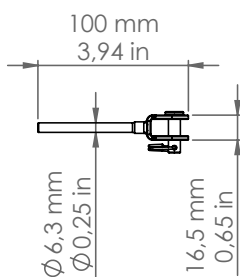

Tesata

STILL/TERMINALS

Art. STILL/MT + Art. STILL/TERMINALS

Descrizione: / Description:

Set di 2 terminali per cavo acciaio inox AISI 316. Da ordinare insieme ad art. STILL/MT/... (cavo d'acciaio), specificando la lunghezza totale della distanza da coprire con la tesata.

/ Set of two stainless still, AISI 316 terminals (Terminal Welded Form M8/4 MM - Terminal fork 4 MM). To be ordered together with art. STILL/MT/... (steel cable), specifying the total length of the distance to cover.

STILL/TERMINALS

DATI TECNICI: / / *TECHNICAL DATA:*

MATERIALE: Acciaio inox
/ *MATERIAL:* *Stainless steel*

VOLUME [M³]: 0,02

PESO LORDO [Kg]: 0,19
/ *GROSS WEIGHT [Kg]:*