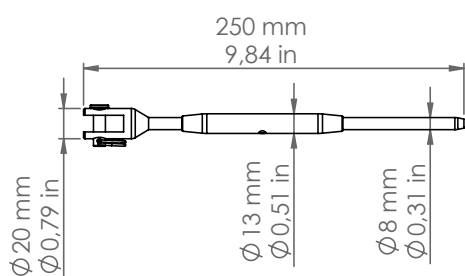

Tesata

STILL/TERMINALS

Art. STILL/MT + Art. STILL/TERMINALS

Descrizione: / Description:

Set di 2 terminali per cavo acciaio inox AISI 316. Da ordinare insieme ad art. STILL/MT/... (cavo d'acciaio), specificando la lunghezza totale della distanza da coprire con la tesata.

/ Set of two stainless still, AISI 316 terminals (Terminal Welded Form M8/4 MM - Terminal fork 4 MM). To be ordered together with art. STILL/MT/... (steel cable), specifying the total length of the distance to cover.

STILL/TERMINALS

DATI TECNICI: / / *TECHNICAL DATA:*

MATERIALE: Acciaio inox
/ *MATERIAL:* *Stainless steel*

VOLUME [M³]: 0,02

PESO LORDO [Kg]: 0,19
/ *GROSS WEIGHT [Kg]:*