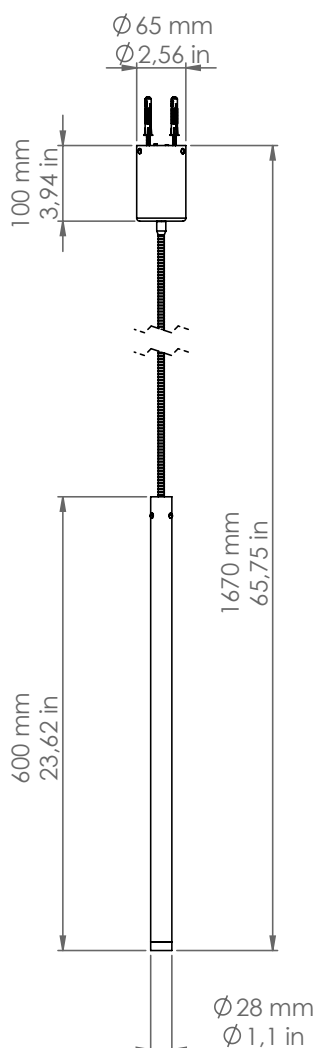

T28/F/...

Tubò

Descrizione: / Description:

Sospensione tubolare Ø28 con tubo flessibile; da specificare la finitura in martellato.

/ Tubular pendant Ø28 with flexible tube; to specify the "martellato" finish.

T28/F/...

DATI TECNICI: / / TECHNICAL DATA:

SORGENTE LUMINOSA: / LIGHT SOURCE:

1 x 5W LED (Driver incluso / Driver included)
 3000°K
 230V - 50Hz
 475 lm
 CRI: >90
 40000H

DIMMERAZIONE: No
 / DIMMING:

CLASSE ENERGETICA: F
 / ENERGETIC CLASS: F

Sorgente luminosa sostituibile da un professionista
 / Replaceable light source by a professional

MATERIALE: Alluminio (T28/F/AM), ottone (T28/F/OM), rame (T28/F/CM)
 / MATERIAL: Aluminium (T28/F/AM), brass (T28/F/OM), copper (T28/F/CM)

VOLUME [M³]: 0,09

PESO lordo [Kg]: 2
 / GROSS WEIGHT [Kg]:

FINITURE:
 / FINISHES:

AM: Alluminio martellato
 / "martellato" aluminium

OM: Ottone martellato
 / "martellato" brass

CM: Rame martellato
 / "martellato" copper