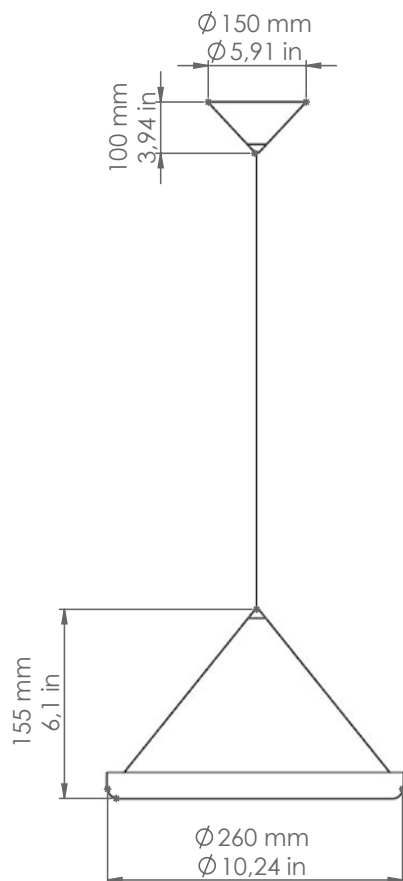

TAMISO3/...

Tamiso

3) Art. TAMISO2/BM

Art. TAMISO1/NM

Art. TAMISO2/NM

Art. TAMISO3/NM

Descrizione: / Description:

Sospensione grande in acciaio inox traforato, con cornice inferiore in gres ceramico, fornita nelle finiture bianco o nero matt. Nascono da una necessità decorativa ma assolvono anche all'esigenza di illuminare in modo funzionale lo spazio che le circonda.

/ Big pendant made of perforated stainless steel, with a lower frame in ceramic gres, supplied in white or black matt finishes. They arise from a decorative need but also fulfill the need to functionally illuminate the space that surrounds them.

TAMISO3/...

DATI TECNICI: / / TECHNICAL DATA:

CE IP20

SORGENTE LUMINOSA: / LIGHT SOURCE:

15W LED
230V - 50Hz
E27

LAMPADINE NON INCLUSE
/ LIGHT BULBS NOT INCLUDED

Sorgente luminosa sostituibile dall'utente finale
/ Replaceable light source by an end-user

MATERIALE: / MATERIAL: Ceramica e acciaio inox
Ceramic and stainless steel

VOLUME [M³]: 0,14

PESO lordo [Kg]: 5
/ GROSS WEIGHT [Kg]:

FINITURE: / FINISHES: BM: Bianco matt / Matte white
NM: Nero matt / Matte black